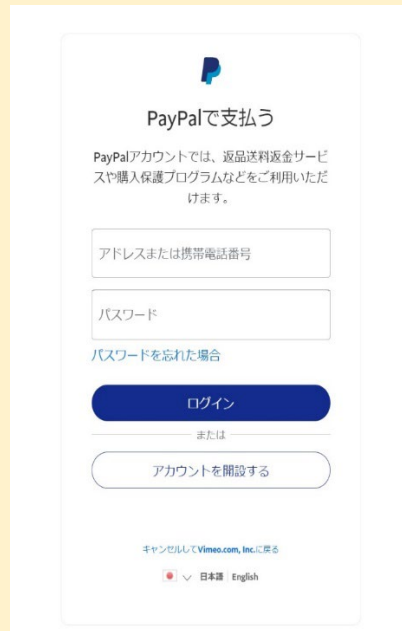

For PayPal payment, click "Enter Payment Information" or "Use PayPal" to go to the next screen, select the country name of the billing address, and then click the Rent button.